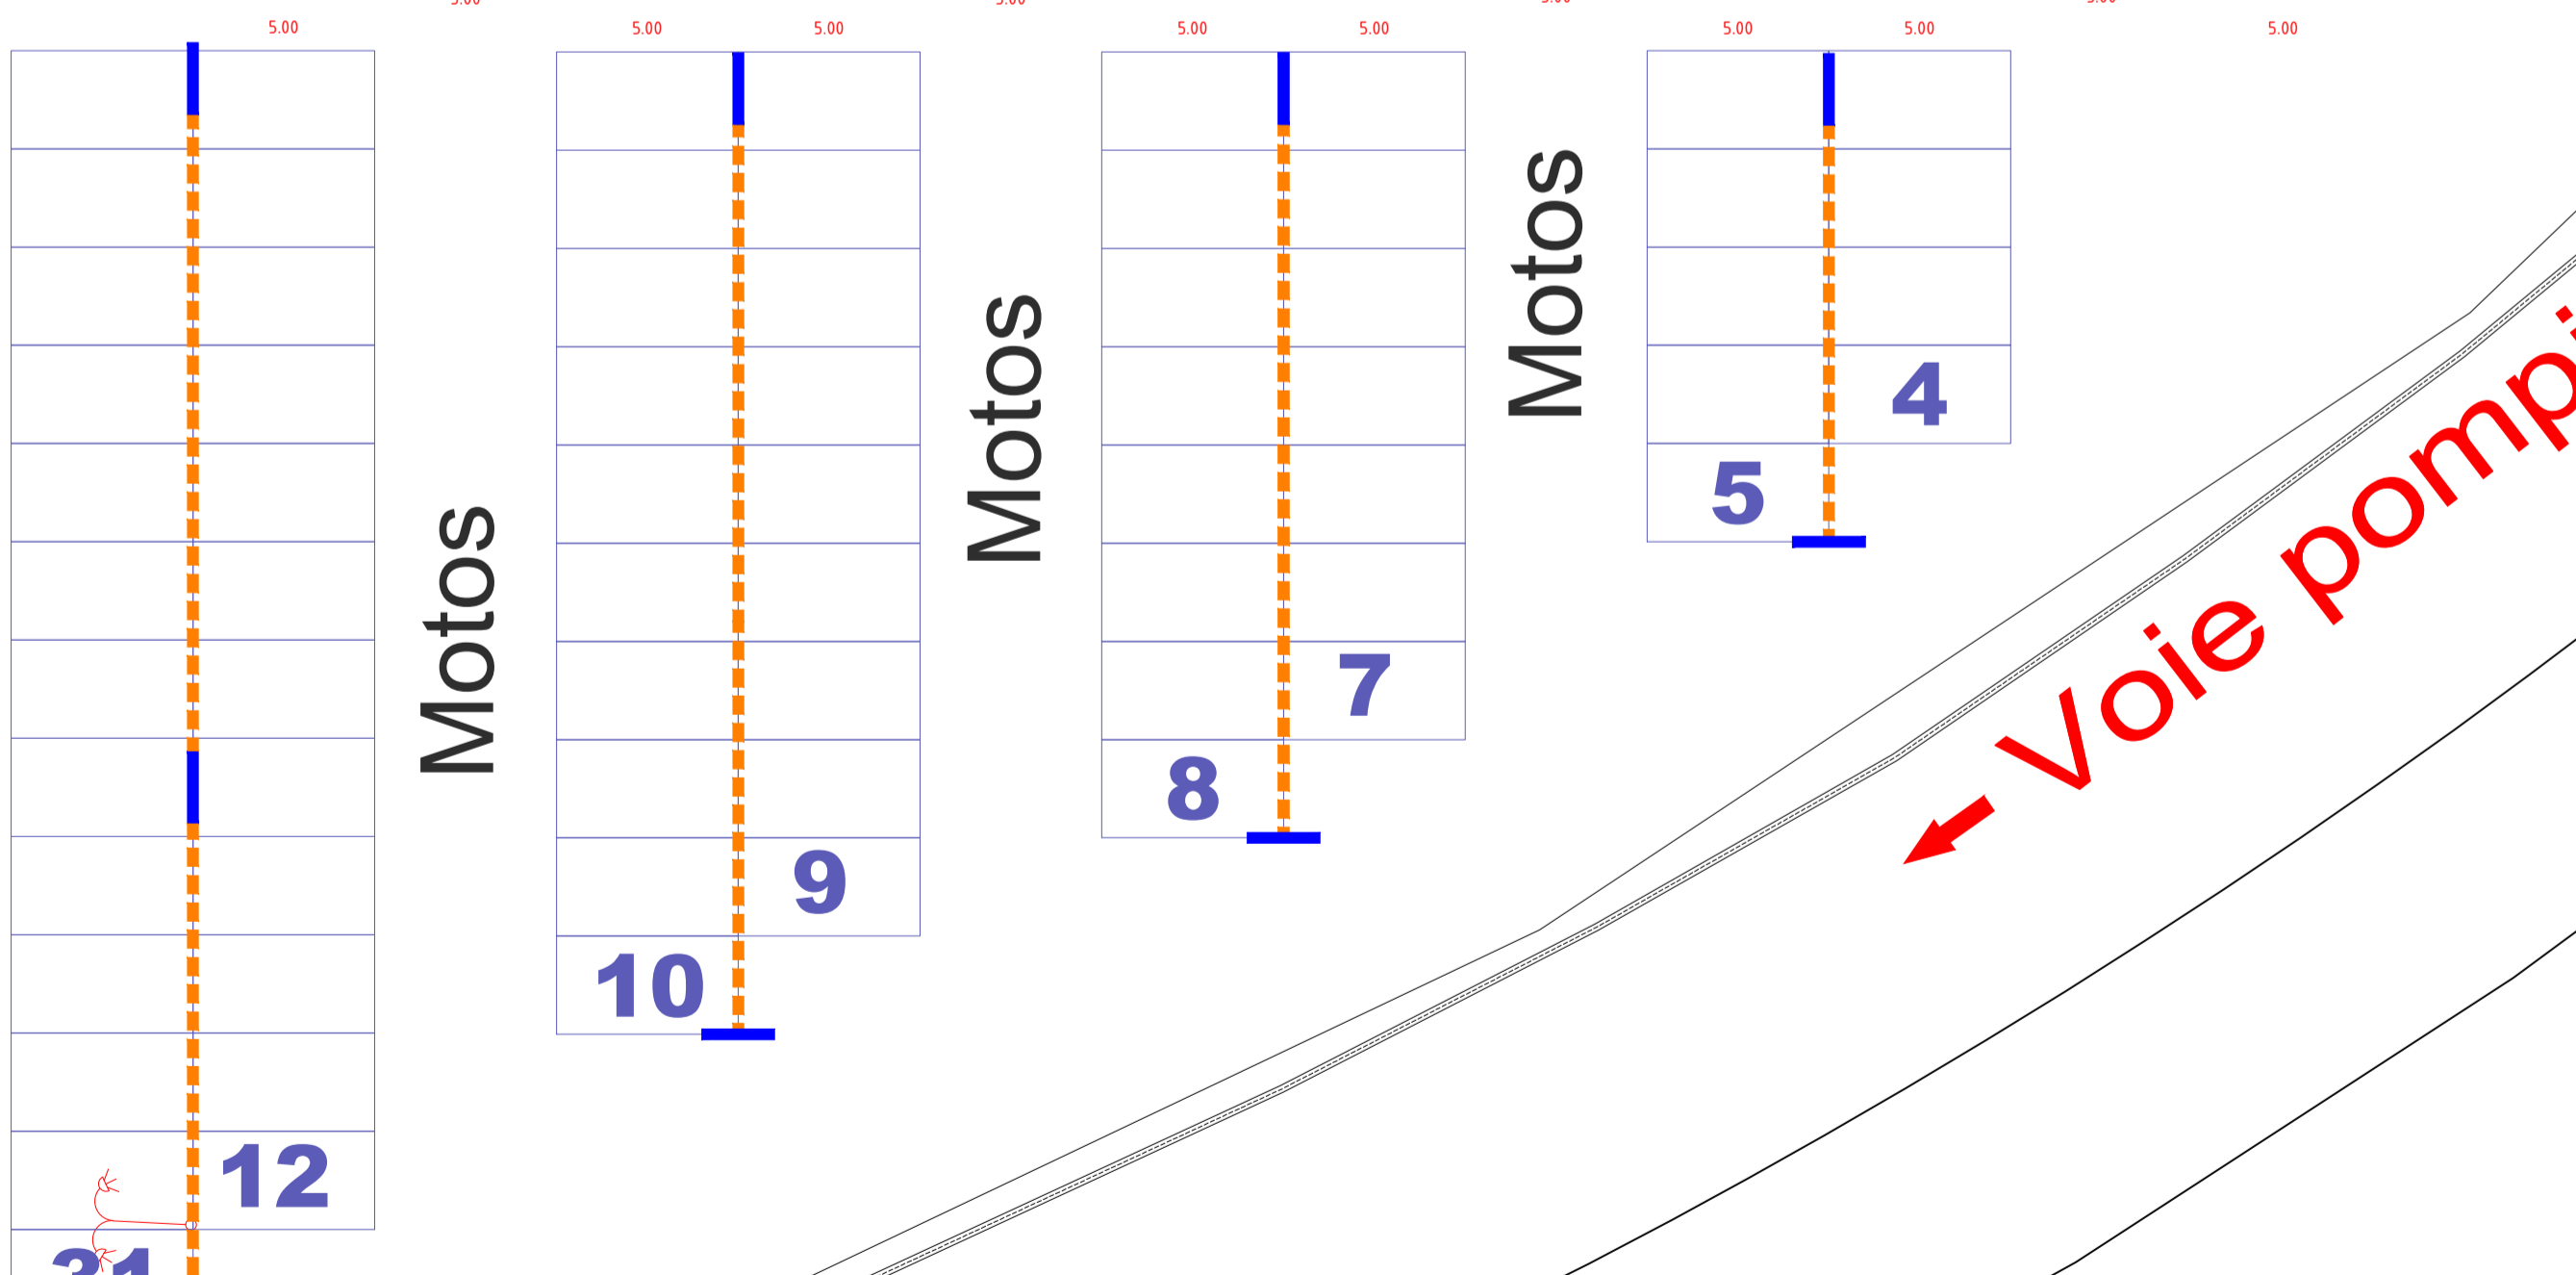

13970m²

ACCES HALL

PORTE 3

Bourse d'échange extérieure

13

Motos Italiennes

14

Young timers

20

SALON
18ème AUTOMEDON/MOTORAMA
PARC D'EXPOSITION PARIS - LE BOURGET
PLAN DE LA BOURSE EXTERIEURE
13 ET 14 OCTOBRE 2018
 Organisation : Automedon / Oril 68 Boulevard de Port Royal 75005 Paris
 Mail : organisation@automedon.fr Tel : 01 64 64 52 22

DATE : 30 Juillet 2018

Echelle : 1/200°