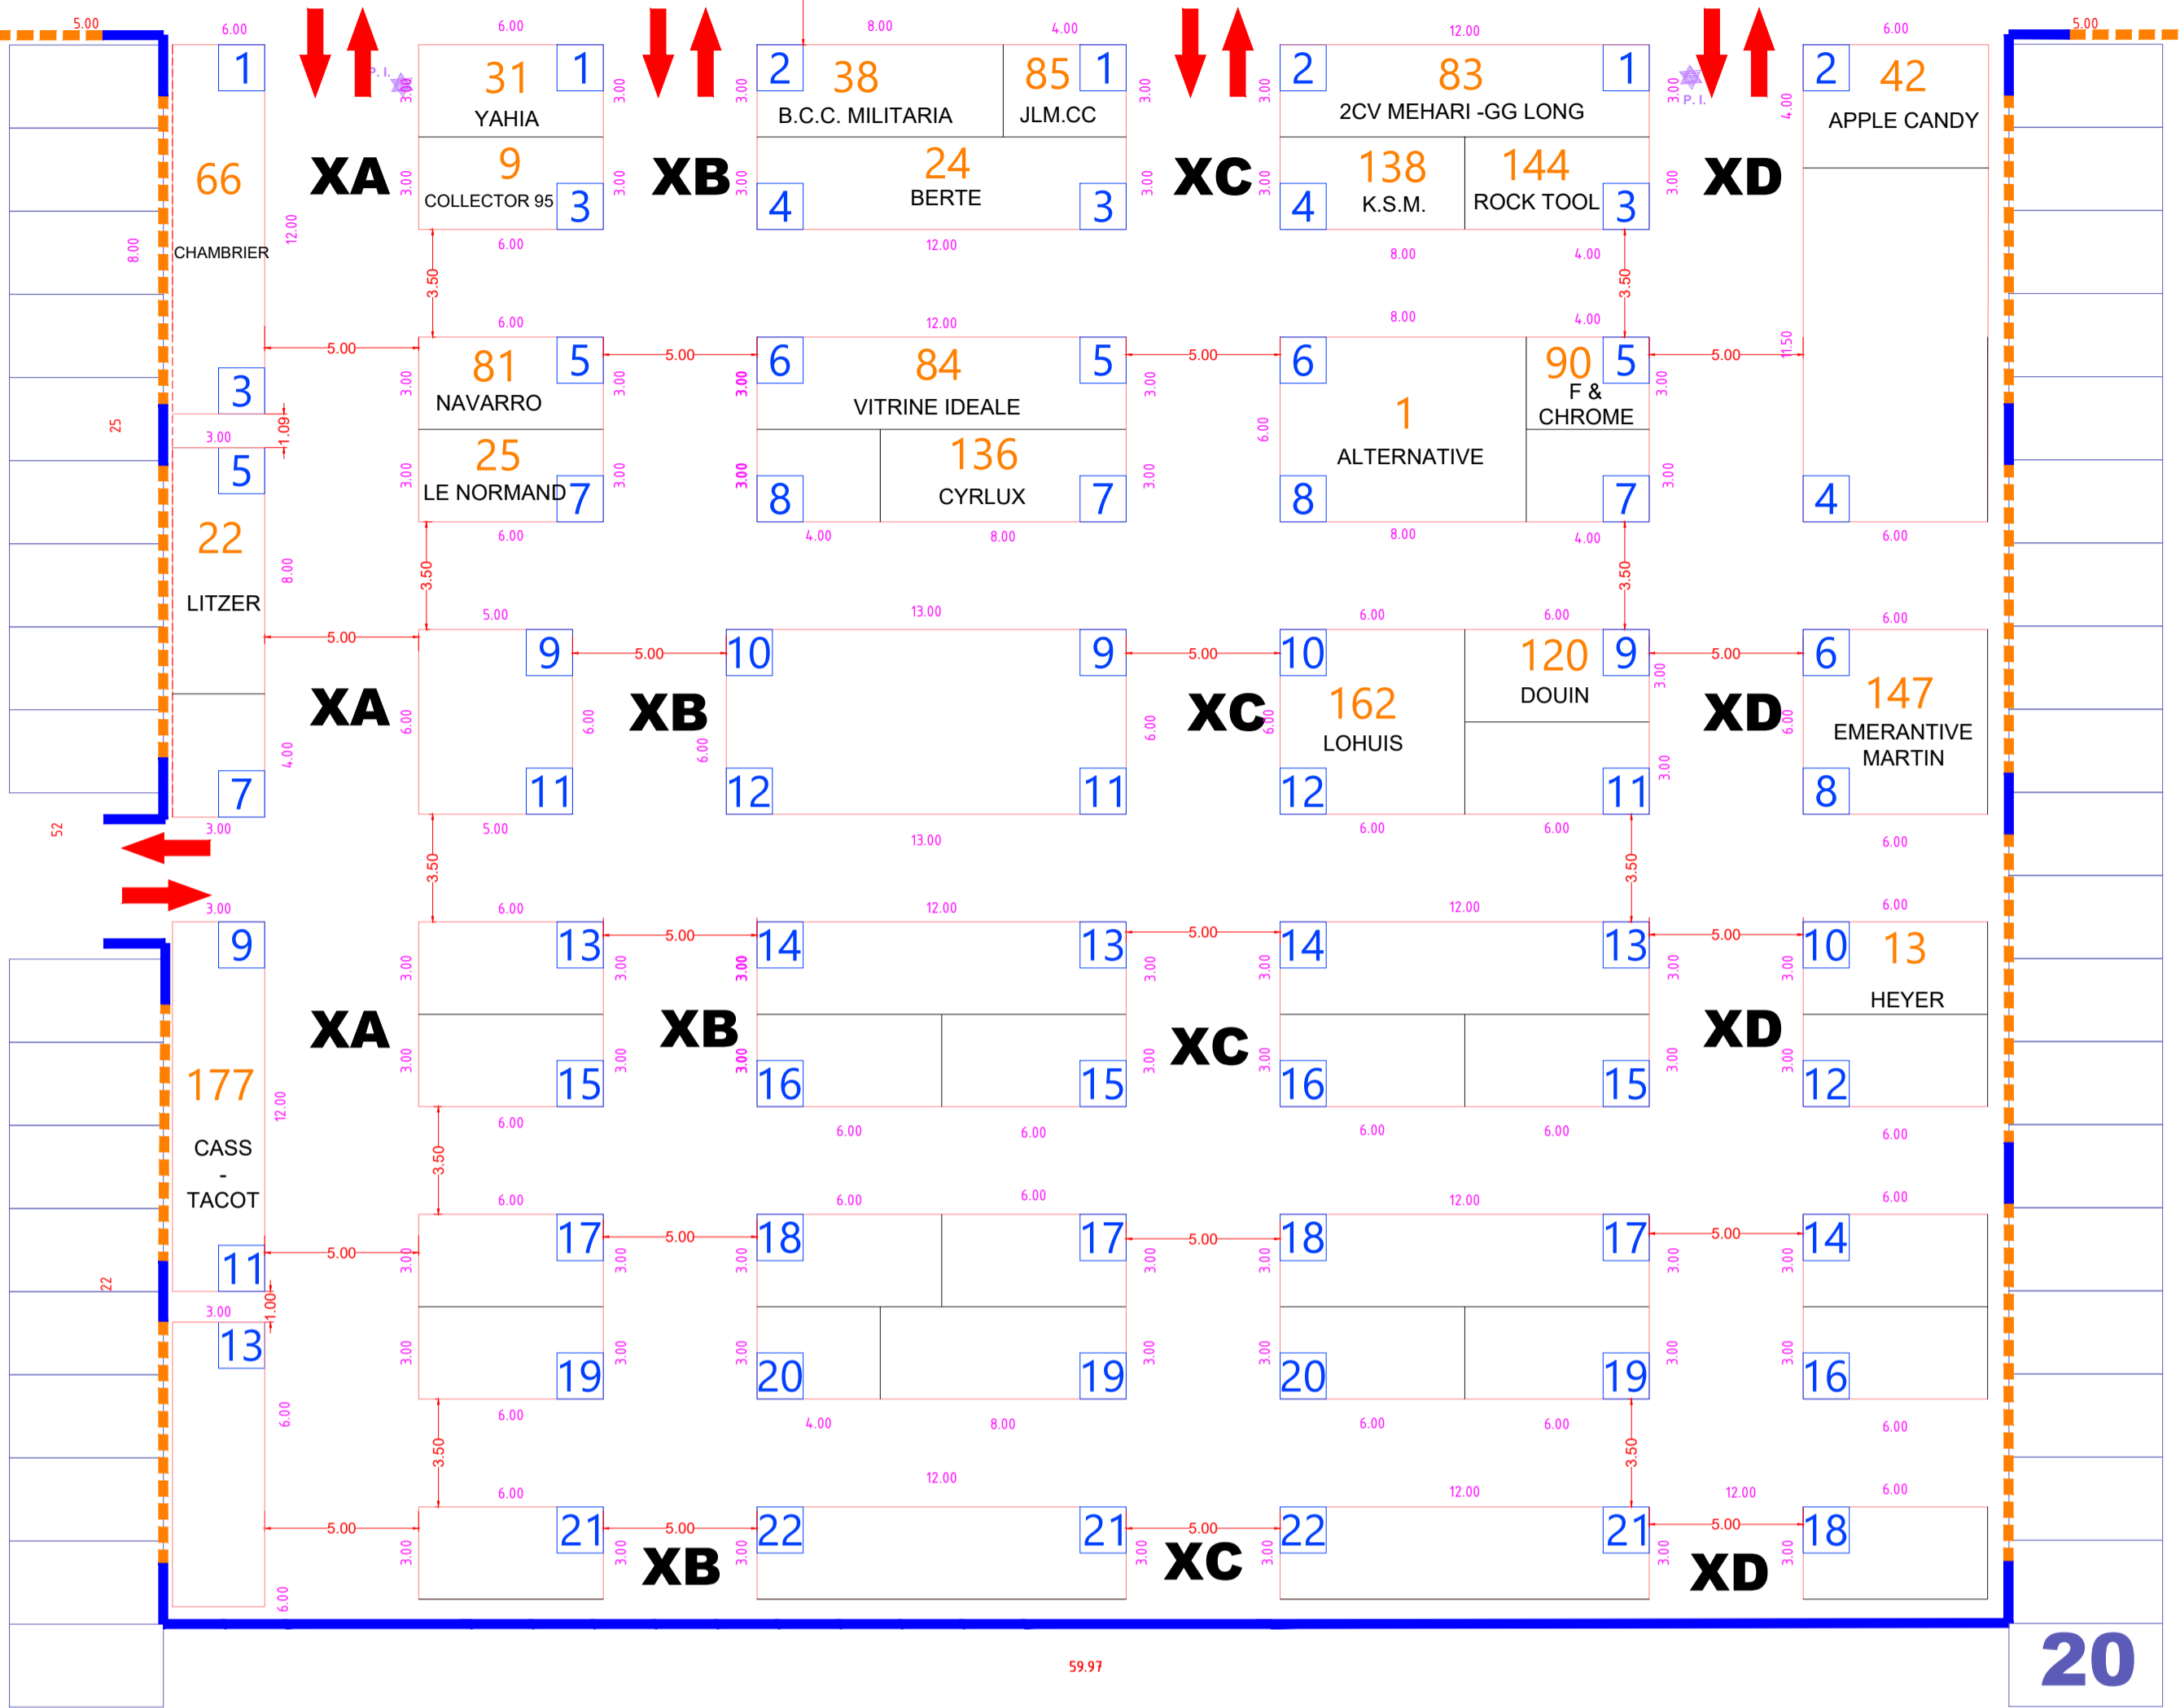

13970m²

ACCES HALL

PORTE 3

Bourse d'échange extérieure

13

Motos Italiennes

14

Young timers

20

SALON
18ème AUTOMEDON/MOTORAMA
PARC D'EXPOSITION PARIS - LE BOURGET
PLAN DE LA BOURSE EXTERIEURE
13 ET 14 OCTOBRE 2018
 Organisation : Automedon / Oril 68 Boulevard de Port Royal 75005 Paris
 Mail : organisation@automedon.fr Tel : 01 64 64 52 22

DATE : 30 Juillet 2018

Echelle : 1/200°