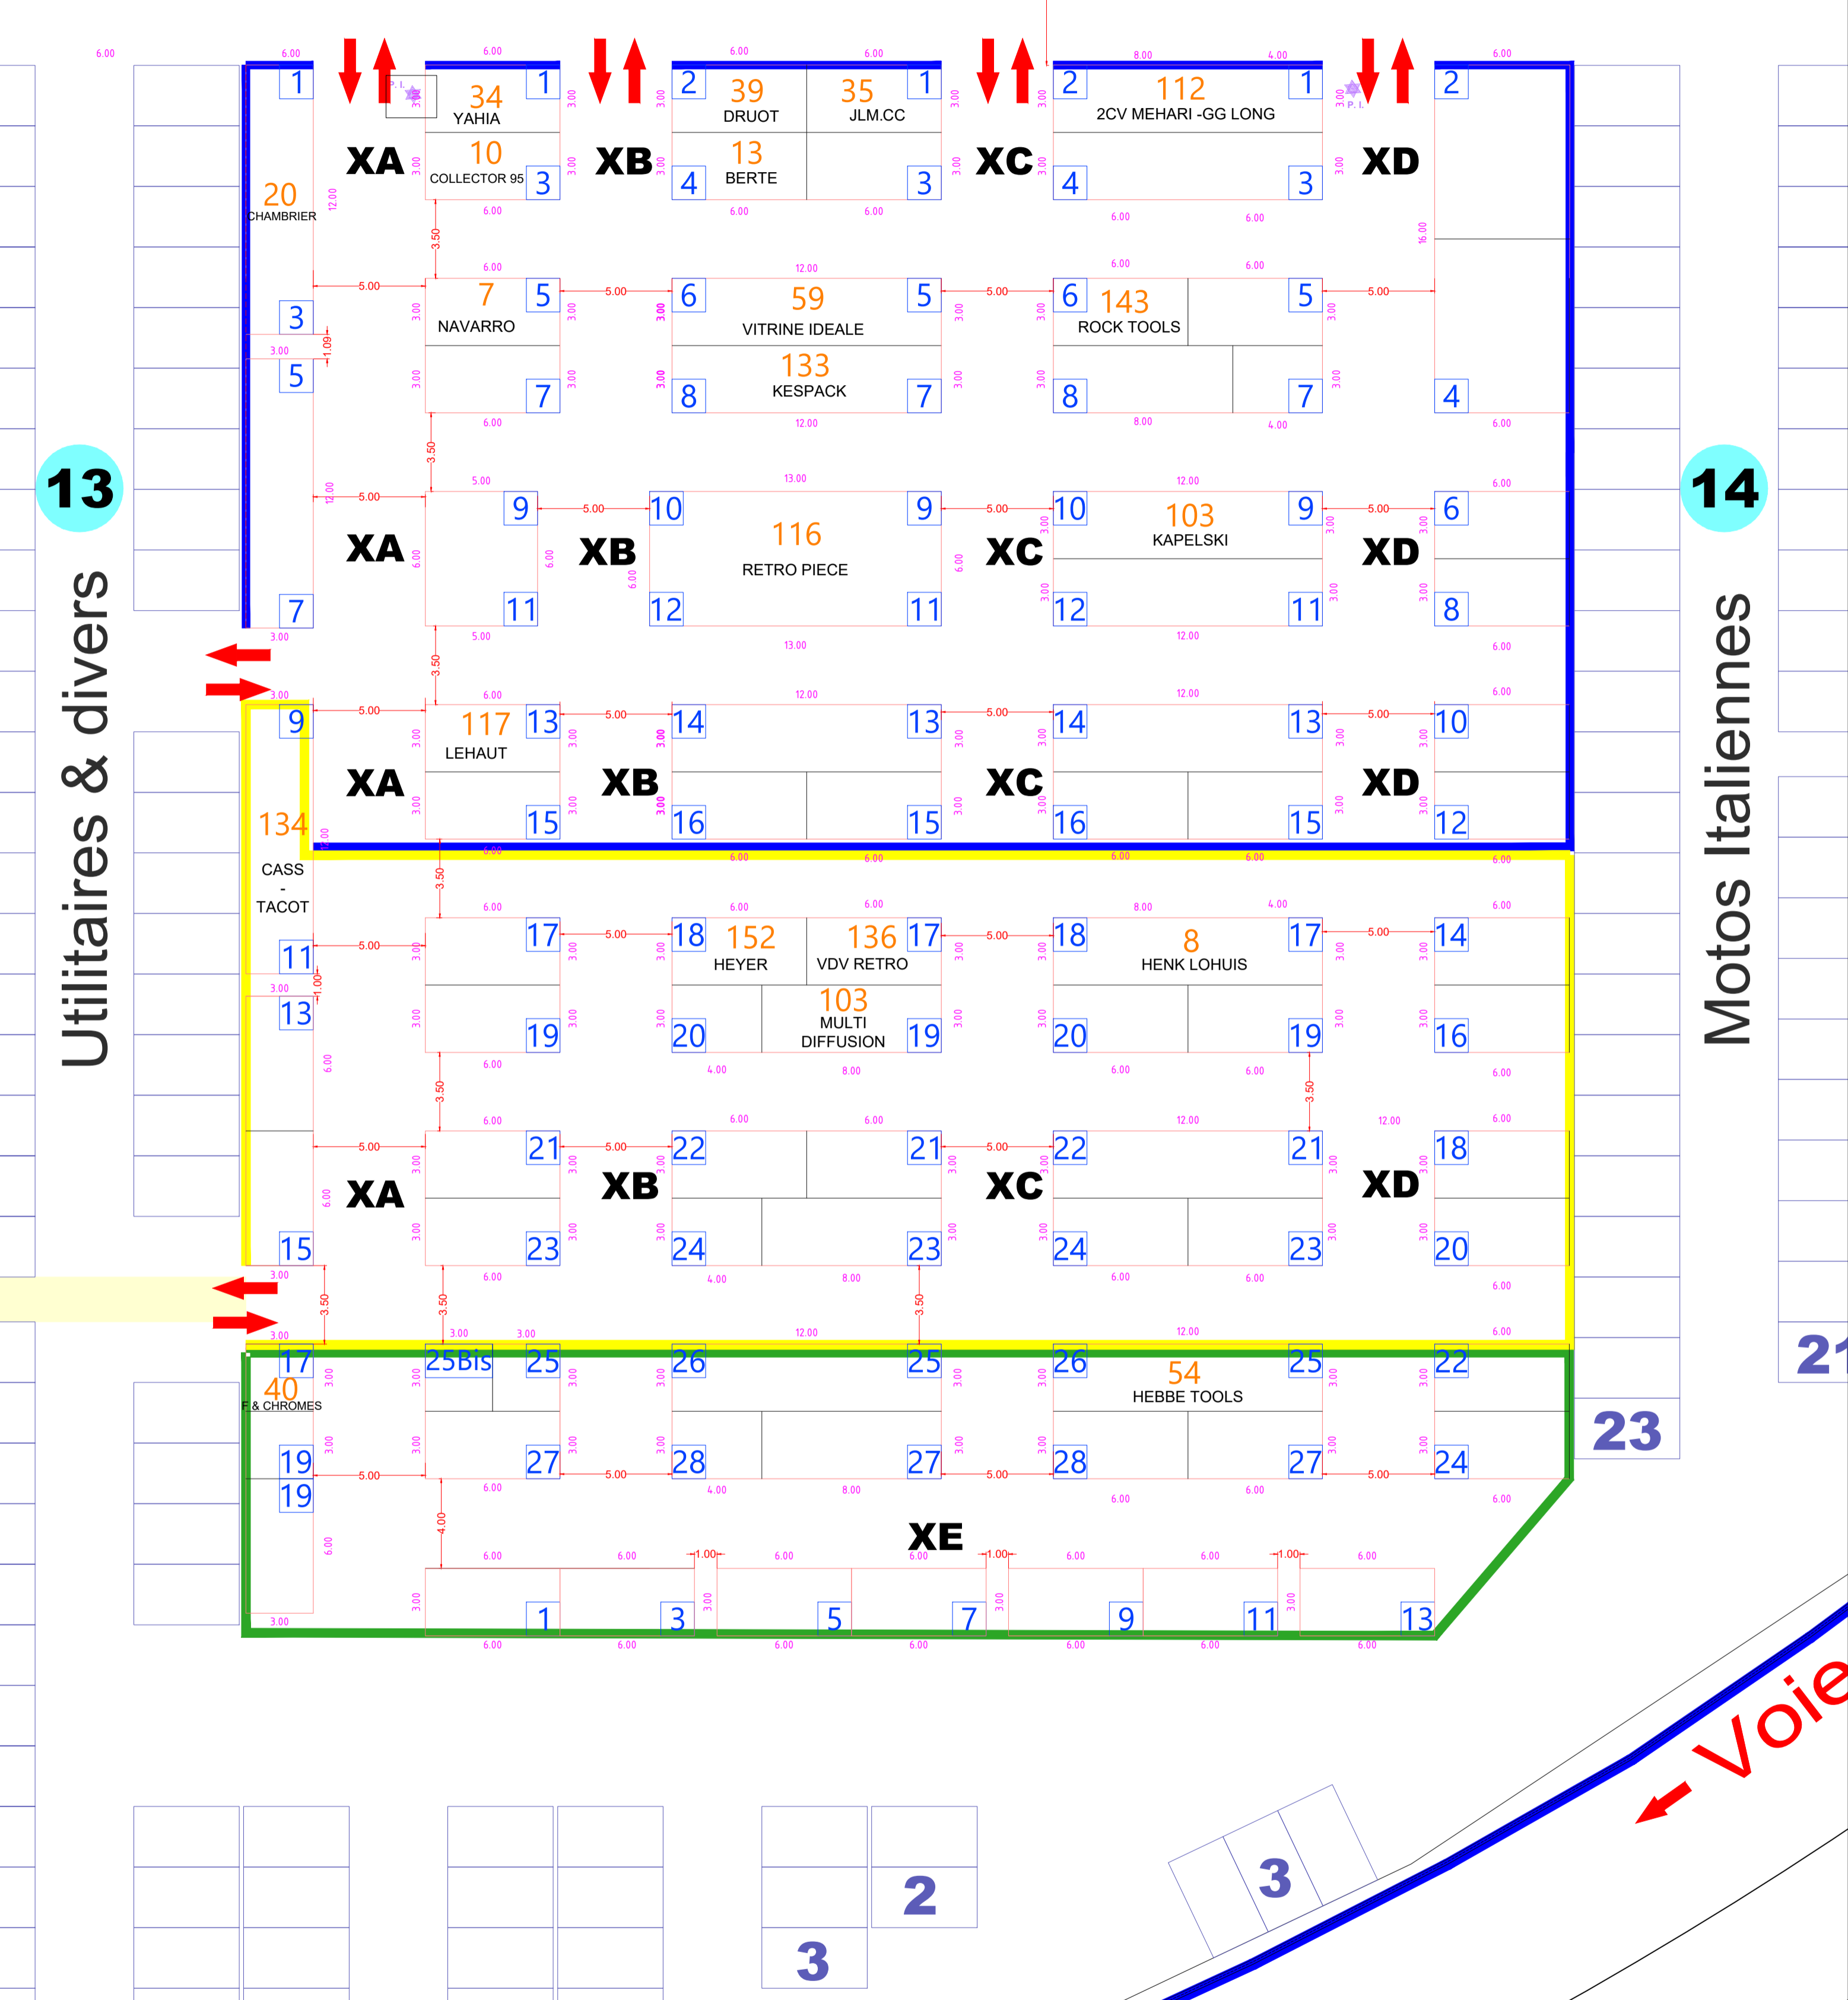

12110m²

13970m²

ACCES HALL

PORTE 3

MOT

Bourse d'éc

PIECES, SERVICES ET JOUETS

13

Utilitaires & divers

14

Motos Italiennes

SALON
16ème AUTOMEDON/MOTORAMA
PARC D'EXPOSITION PARIS - LE BOURGET
PLAN DE LA BOURSE EXTERIEURE
14 ET 15 OCTOBRE 2017
 Organisation : Automedon / Oril 68 Boulevard de Port Royal 75005 Paris
 Mail : organisation@automedon.fr Tel : 01 64 64 52 22

DATE : 16 Septembre 2017

Echelle : 1/200°